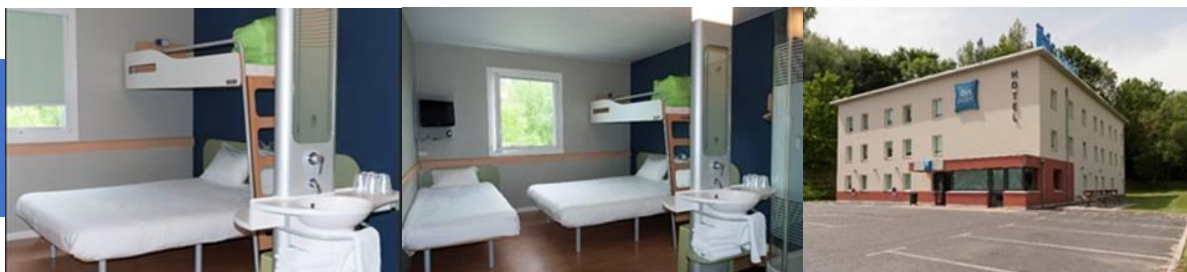

OFFRE HÉBERGEMENT TOURNOI ECHEC LE 18 FEVRIER 2023

Hôtel IBIS RODEZ 46 rue saint Cyrice 12000 RODEZ tél : 05 65761030

Hôtel de 45 chambres avec 3 types de chambres disponibles avec un lit 160 cm, 2 lits 80 cm ou un lit 160 cm+ lit bureau (dont 3 PMR).

PRIX SPECIAL TOURNOI ECHEC

65 €

par chambre avec un grand lit ou 2 lits séparés

En supplément :

- Taxe de séjour de l'office de Tourisme de Rodez à 0.90 € par personne et nuit tout l'année.
- Petit déjeuner servi de 6 H 30 à 9H30 en supplément 12.50€

Hôtel IBIS BUDGET Rue Prat Mouly 12 000 RODEZ tél 05 65 67 00 46

Hôtel de 55 chambres ouvert en 2012 avec 3 types de chambre (double un lit 150 cm-standard 1 lit 150 cm avec un lit superposé en 90 cm ou famille 1 lit 150 cm avec 1 lit 90 cm et 1 lit superposé 90 cm + 3 PMR).

PRIX SPECIAL TOURNOI ECHEC

49 €

pour 1 ou 2 ou 3 personnes en chambre par nuit
(hors chambre famille 4 personnes ou 3 lits séparés)

En supplément :

- Taxe de séjour de l'office de Tourisme de Rodez à 0.70 € par personne et nuit tout l'année.
- Petit déjeuner buffet, servi de 6h30 à 8h30 la semaine en supplément 7.90 €